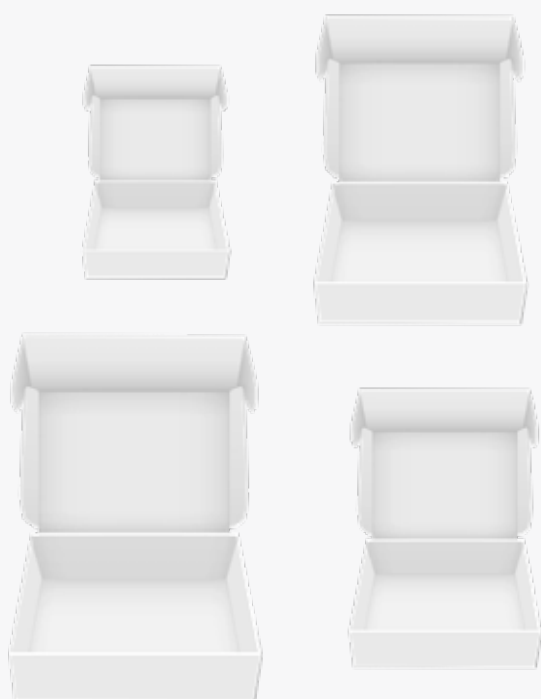

Tamaños: 21, 26, 30, 35, 40, 45 y 50 cm
Embalaje: Unidad

Portacomida en Cartón

Tipo: Papitas fritas, perros, hamburguesas y pizzas

Embalaje: Unidad

Categoría

Cajas de Cartón

Caja para Torta

Ideales para transportar y almacenar tortas postres y más

Tamaños: #19, #22, #26, #32

Embalaje: Unidad

Caja para Cena

Tamaños: C1, C2, Mega Chuleta, Churrasco Hamburguesa, Junior, Mini

Embalaje: Unidad

ICOPORES

Categoría

Icopores